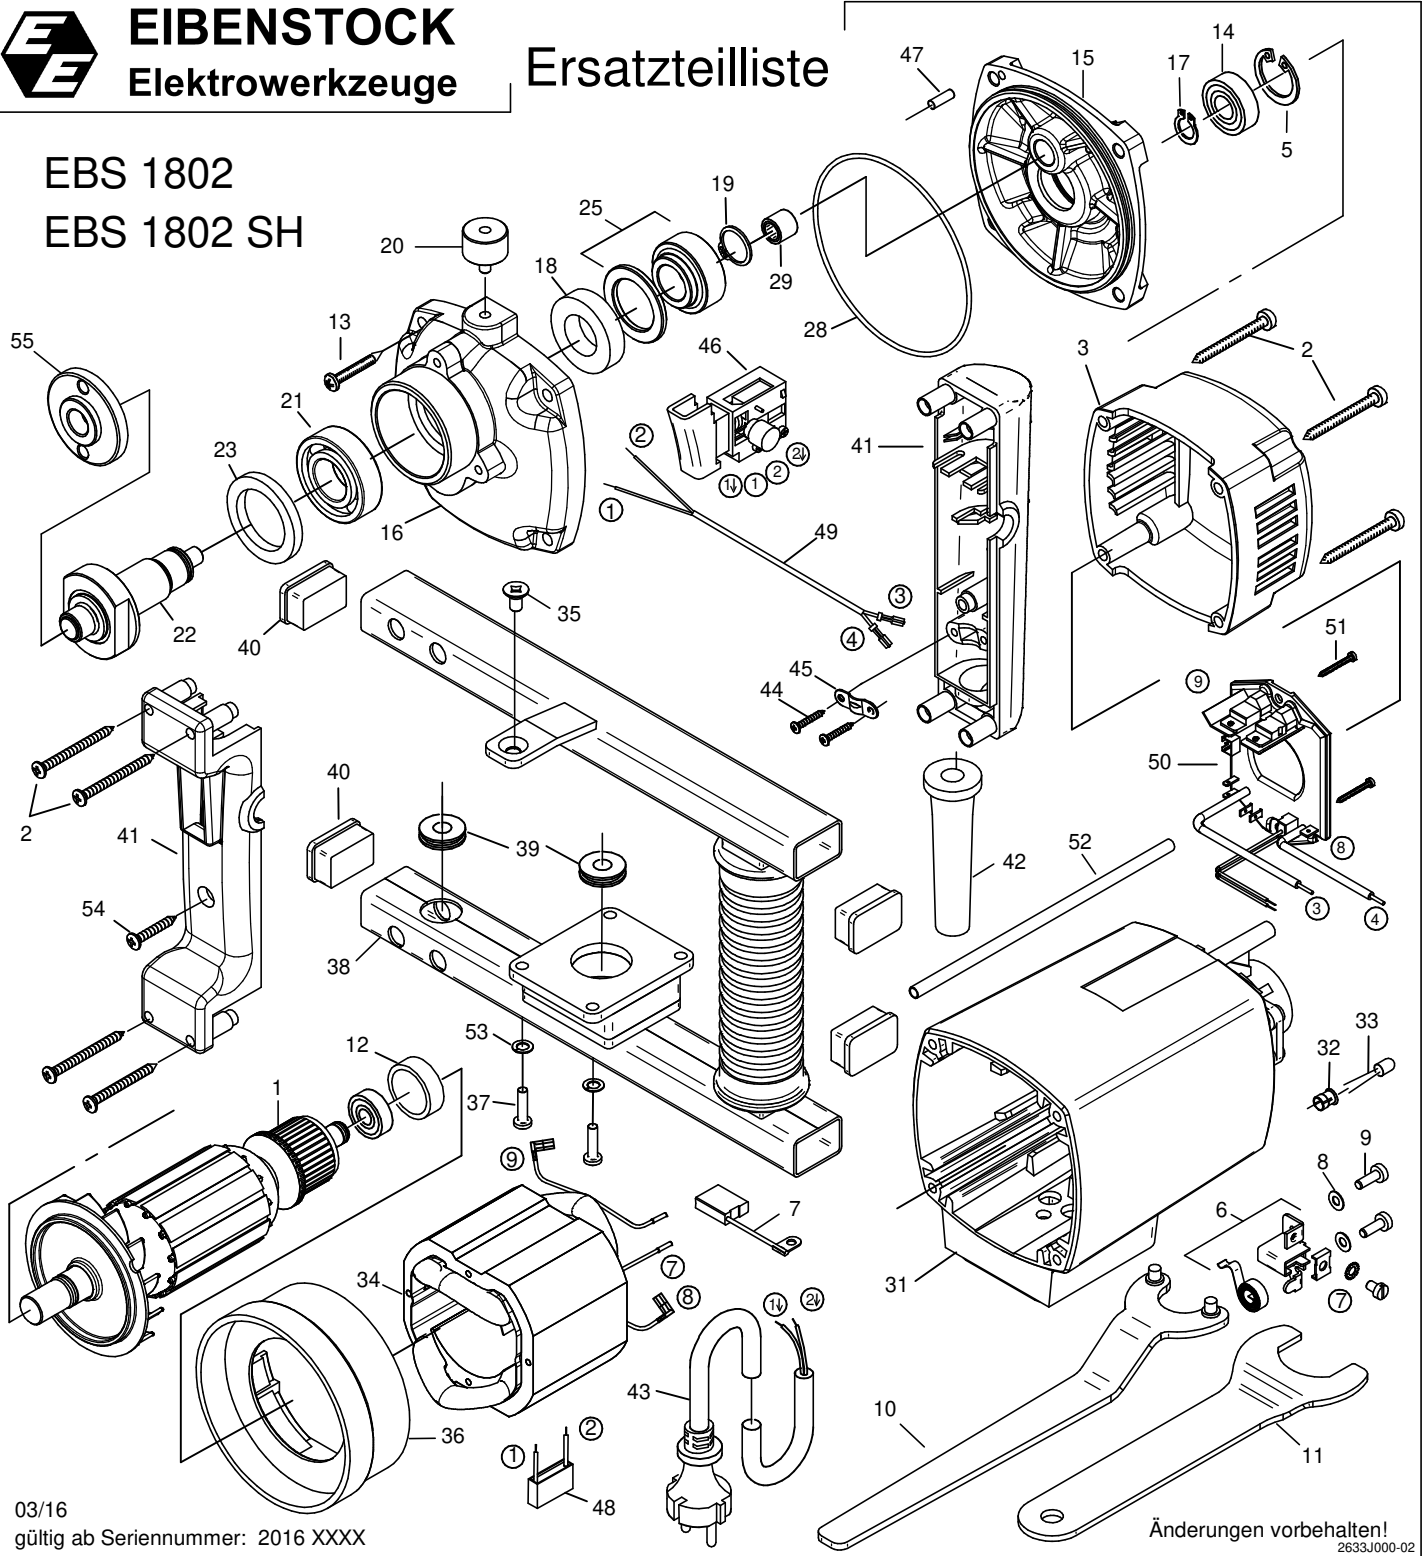

EIBENSTOCK
Elektrowerkzeuge

Ersatzteilliste

EBS 1802
EBS 1802 SH

03/16
gültig ab Seriennummer: 2016 XXXX

Änderungen vorbehalten!
2633J000-02

0633J000

EBS 1802 - 230V

Version: 02

Dated: 19.12.2022

Pos.	Description	Item No.	pc.
1	Rotor, compl. 230V	7633J100	1
2	Screw 4,8x45	80201267	12
3	Cap	80900082	1
5	Retaining ring 32x1,2	80201351	1
6	Brush holder, compl.	80201199	2
7	Carbon brush 6,3x16x20	80700019	2
8	Spring washer 4	80201385	4
9	Screw M4x12	80201180	4
10	Face spanner	80430042	1
11	Spanner SW 32	76301927	1
12	Bearing cap	83000031	1
13	Screw 5,5x38	80201292	4
14	Grooved ball bearing 6002 2RSL	80410038	1
15	End shield of gearing	76333610	1
16	Gearbox housing	7633J400	1
17	Retaining ring 15x1	80201322	1
18	Grooved ball bearing 6904 2RS	80410158	1
19	Retaining ring 17x1	80201323	1
20	Rubber-metal buffer M6	83000084	1
21	Grooved ball bearing 6004 2RS	80410051	1
22	Work spindle	7633J420	1
23	Felt ring 30x42x5	83000502	1
25	Spindle wheel, compl.	7633J43U	1
28	O-ring 94x2	83000172	1
29	Needle sleeve HK0810	80420110	1
31	Motor housing	7633J201	1
32	LED holder	80601153	1
33	LED	80601154	1
34	Stator, compl. 230V	76339150	1
35	Screw M6x10	80201107	1
36	Air guiding ring	80900160	1
37	Screw 5x20	80201277	4
38	Bow handle	80200114	1
39	Cable grommet HV1305	83000051	2
40	Cover cap	80900000	4
41	Pair of handle halves	80900098	1
42	Cable grommet	83000004	1
43	Connecting cable 2x1mm ² 5m	80600245	1
44	Screw 4,2x13	80201270	2
45	Wire locking flange	85000020	1

Pos.	Description	Item No.	pc.
46	Switch	80600143	1
47	Grooved pin 4x12	80200582	1
48	Capacitor	80500008	1
49	Interconnecting wire	80600572	1
50	Printed circuit board 230V	76339280	1
51	Screw 4,2x9,5	80201269	2
52	Isolation hose	7633J188	1
53	Spring lock washer 5	80201302	4
54	Screw 4,8x22	80201280	2
55	Flange nut	76301405	1