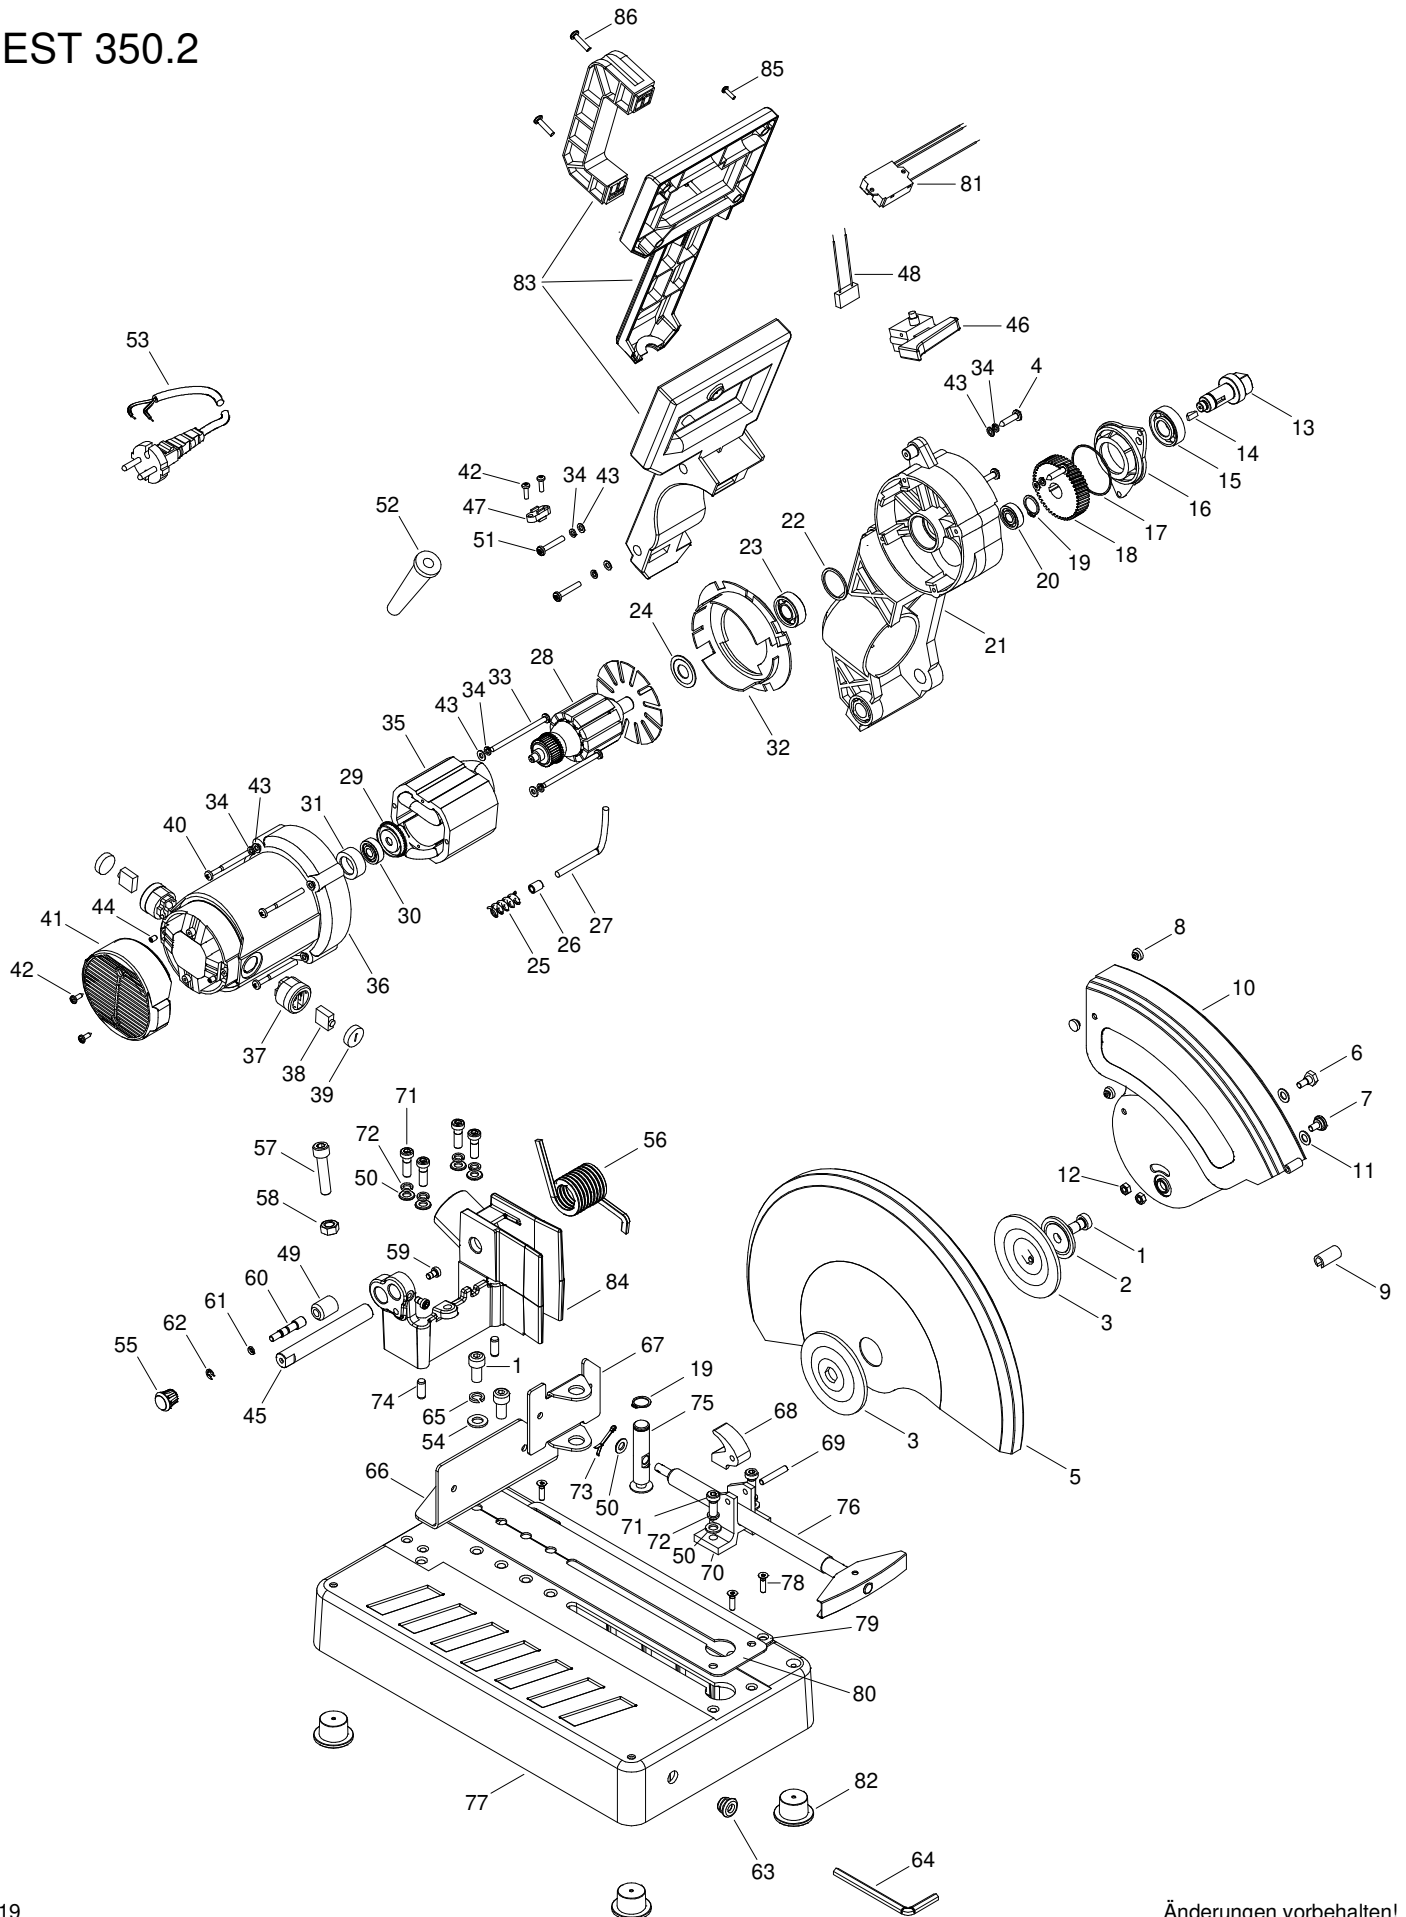

EST 350.2

06637000

EST 350.2 - 230V

Version:

01

Dated: 19.12.2022

Pos.	Description	Item No.	pc.
1	Screw M10x20	80201146	3
2	Pressure washer	6660C066	1
3	Flange	66637003	2
4	Screw M5x25	80201205	4
5	Protection hood	66637005	1
6	Screw M6x10	66637006	1
7	Screw M6x10	66637007	1
8	Absorption buffer	66637008	3
9	Protection sleeve	66637009	1
10	Protection	66637010	1
11	Disc 8x15x0,5	66637011	2
12	Nut M6	80201032	2
13	Work spindle	66637013	1
14	Woodruff key 4x5	66637014	1
15	Grooved ball bearing 6203 2RS	80410130	1
16	Bearing shield	66637016	1
17	O-ring 52,8x1,2	66637017	1
18	Spindle wheel	66637018	1
19	Retaining ring 16x1	80201316	2
20	Grooved ball bearing 6000 2Z	80410021	1
21	Gearbox housing	66637021	1
22	Rubber ring 35x4x1,5	66637022	1
23	Grooved ball bearing 6202 2RS	80410112	1
24	Sealing washer	66637024	1
25	Compression spring	66637025	1
26	Bush	66637026	1
27	Spindle lock	66637027	1
28	Rotor, compl. 230V	66637028	1
29	Isolation washer	66637029	1
30	Grooved ball bearing 629 2RSL	66814013	1
31	Bearing cap	66637031	1
32	Air guiding ring	66637032	1
33	Screw 4,8x80	80201297	2
34	Spring lock washer 5	80201302	12
35	Stator, compl. 230V	66637035	1
36	Motor housing	66637036	1
37	Brush holder	66637037	2
38	Carbon brush set 18x7x20,5	66637038	1
39	Brush cap	66637039	2
40	Screw M5x55	80201211	4