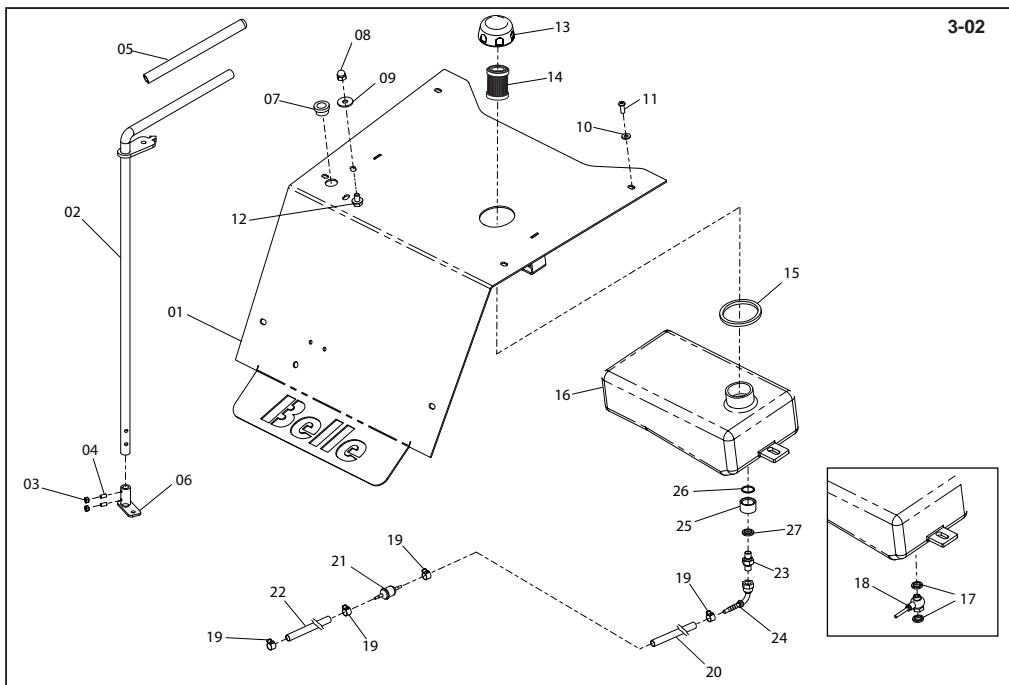

Vat Compleet , Wasserbehaelter -Zsb, Hættesenhed, Gruppo Cappuccio

3-01

→ I 141778

1	961/00700KoppelingGliedForbinderledAttacco1
2	961/01400StangStangeStangBarra1
3	8/8001MoerMutterMøtrikDado	M84
4	7/8063SchroefSchraubeSkruerVite	M8 X 164
5	961/99932HandgrepenHandgriffeHåndgrebGuancette1
6	961/00800RotorenAchseDrejePerno1
7	154/01200SVat - OranjeWasserbehaelter - OrangeHætte - OrangeCappuccio - Arancione1
7	154/01200BVat - BlauwWasserbehaelter - BlauHætte - BlåCappuccio - Blu1
7	154/01200GVat - GroenWasserbehaelter - GrünHætte - GrønCappuccio - Verde1
7	154/01200RVat - RoodWasserbehaelter - RotHætte - RødCappuccio - Rosso1
7	154/01200YVat - GeelWasserbehaelter - GelbHætte - GulCappuccio - Giallo1
8	961/99913SteunHalterungBeslagStaffa1
9	961/99912StangStangeStangBarra1
10	74/0012Knop - kogelKugelgriffKnob - kugleManopola - sfera	M81
11	9/8064BoutenBolzenSkrueboltBullone	M8 X 162
12	7/6046SchroefSchraubeSkruerVite	M8 X 256
13	4/6007AfdichtringScheibeSpændeskiveRondella	M66
14	4/1204AfdichtringScheibeSpændeskiveRondella	M121
15	961/99924VeerFederFjederMola1
16	3/0071SpanstiftZapfen, zylindrValsetapPerno cilindrico	3 X 201