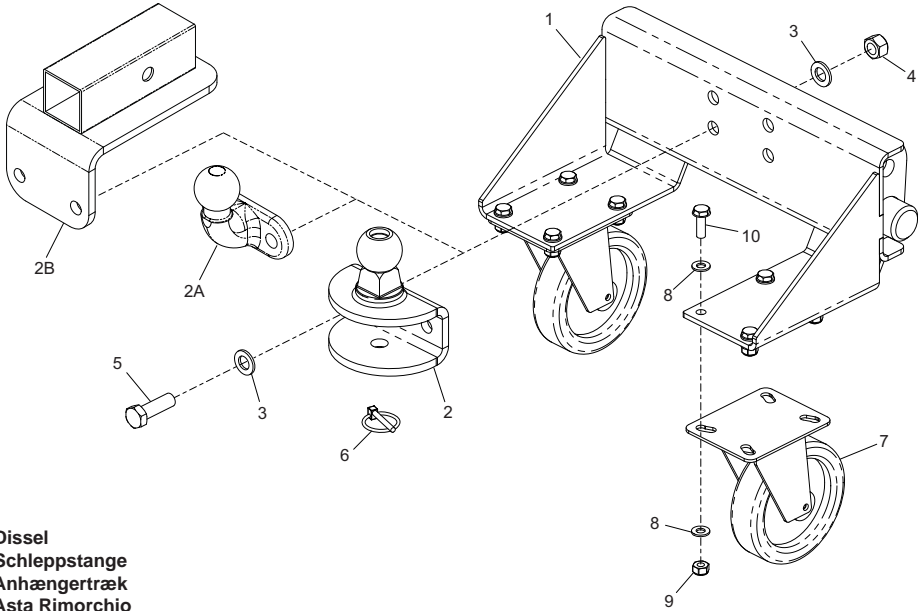

- Dissel
- Schleppstange
- Anhængertræk
- Asta Rimorchio

Optionele Uitrusting, Sonderausstattung, Ekstraudstyr, Attrezzatura opzionale

01	961/02900	Frame	Rahmen	Stel	Telaio	1
02	961/99961	Dissel	Schleppstange	Anhængertræk	Asta Rimorchio	1
02A	961/99970	Dissel	Schleppstange	Anhængertræk	Asta Rimorchio	1
02B	961/03900	Dissel	Schleppstange	Anhængertræk	Asta Rimorchio	1
03	4/1601	Afdichtring	Scheibe	Spændeskive	Rondella	M16	4
04	8/16005	Moer	Mutter	Møtrik	Dado	M16	2
05	7/16011	Schroef	Schraube	Skruer	Vite	M16 x 50	2
06	3/1011	Clip	Klem	Klemme	Fermaglio	1
07	60/0442	Wiel	Rad	Hjul	Ruota	150mm	2
08	4/1005	Afdichtring	Scheibe	Spændeskive	Rondella	M10	16
09	8/10006	Moer	Mutter	Møtrik	Dado	M10	8
10	7/10005	Schroef	Schraube	Skruer	Vite	M10 x 25	8