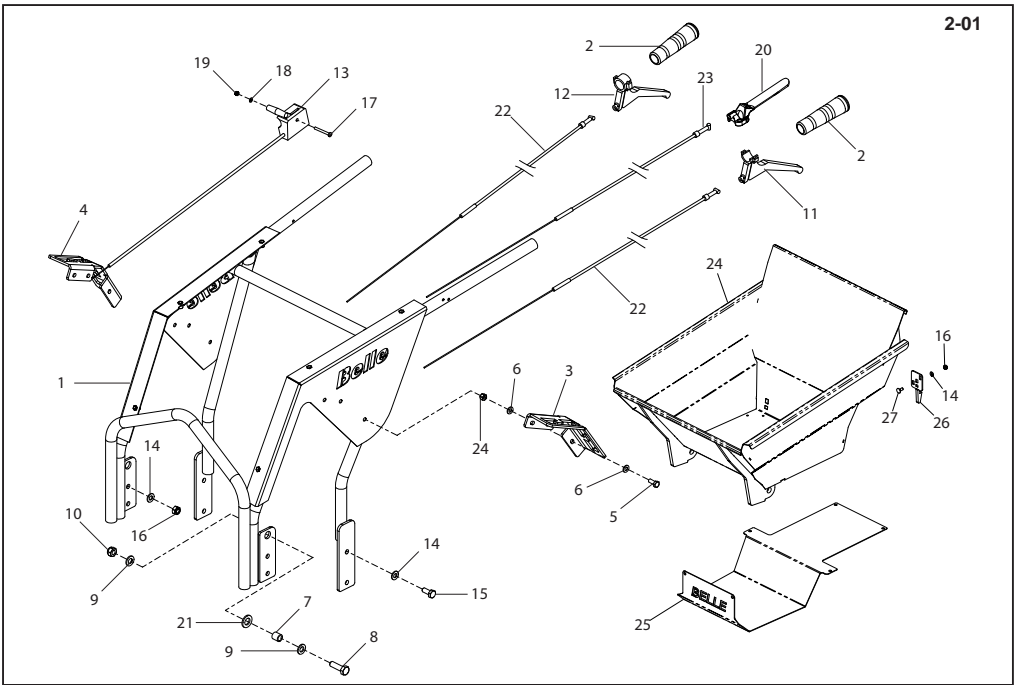

1-01

Chassis, Chassis, Chassis, Chassis

1-01

1	961/03100	Chassis	Chassis	Chassis	Chassis	→ 141778	1
1	961/03000	Chassis	Chassis	Chassis	Chassis	→ 141779	1
2	961/99906	Støun	Halterung	Beslag	Staffa		1
3	961/99916	Afstandsstuk	Distanzstück	Afstandsstykke	Distanziale		2
4	4/1204	Afdichtring	Scheibe	Spændeskive	Rondella	M12	4
5	8/12006	Moer	Mutter	Møtrik	Dado	M12	3
6	961/99914	Bus	Buchse	Bøsning	Boccola		1
7	4/1005	Afdichtring	Scheibe	Spændeskive	Rondella	M10	8
8	8/10006	Moer	Mutter	Møtrik	Dado	M10	6
9	9/10001	Bouten	Boizen	Skrubolt	Bullone	M10 X 30	4
10	961/99918	Afstandsstuk	Distanzstück	Afstandsstykke	Distanziale		2
11	961/99941	Wielnaaf	Nabe	Hjulnav	Mozza		2
12	961/00900	Koppeling	Glied	Forbinderled	Attacco		1
13	3/3009	Pakkingring	Auge	Kordelstrop	Anello in gomma		3
14	05.3.062	Afdichtring	Scheibe	Spændeskive	Rondella	M8	2
15	8/8008	Moer	Mutter	Møtrik	Dado	M8	15
16	7/8060	Bouten	Boizen	Skrubolt	Bullone	M8 X 20	2
17	4/8006	Afdichtring	Scheibe	Spændeskive	Rondella		22
18	8/8020	Moer	Mutter	Møtrik	Dado	M10	8
19	3/5026	Elleboogstuk	Krümmer	Vinkelstykke	Gomito	M10	1
20	3/5027	Elleboogstuk	Krümmer	Vinkelstykke	Gomito	→ 114339	1
20	3/5026	Elleboogstuk	Krümmer	Vinkelstykke	Gomito	→ 114340	1
21	8/10003	Moer	Mutter	Møtrik	Dado	M10	1
22	8/10013	Moer	Mutter	Møtrik	Dado	→ 114339	1
22	8/10003	Moer	Mutter	Møtrik	Dado	→ 114340	1
23	961/99933	Staaaf	Stange	Root	Asta	→ 114339	1
23	961/99986	Staaaf	Stange	Root	Asta	→ 114340	1
24	7/8063	Schroef	Schraube	Skru	Vite	M8 X 16	3
25	53/0064	Flens	Flansch	Flange	Flangia		2
26	7/8011	Bouten	Boizen	Skrubolt	Bullone	M8 X 2	6
27	00011	Stofkap	Staubschutzkappe	Støvhaette	Coperchio parapolvere		2
28	961/99938	Moer	Mutter	Møtrik	Dado		8
29	60/0438	Wiel - Rechts	Rad - Rechts	Hjul - Højre	Ruota - Lato Destro		1
29A	60/0444	Banden & Buis	Reifen & Rohrstück	Dæk & Rør	Gomme & Tubo		1
29B	60/0445	Buis	Rohrstück	Rør	Tubo		1
30	00.0.053	Bouten	Boizen	Skrubolt	Bullone	M12 X 1,75	1
31	9/8020	Bouten	Boizen	Skrubolt	Bullone	M8 X 60	4
32	8/8001	Moer	Mutter	Møtrik	Dado	M8	5
33	8/8011	Moer	Mutter	Møtrik	Dado	M6	6
34	7/8037	Schroef	Schraube	Skru	Vite	M8 X 16	6
35	961/99935	Naaf	Knauf	Studs	Borchia		1
36	961/99925	Veer	Feder	Fjeder	Mola		2
37	3/1018	Pen	Zapfen	Stift	Perno	4 X 45	1
38	60/0436	Wiel - Links	Rad - Links	Hjul - Venstre	Ruota - Lato Sinistro		1
39	53/0061	Lager	Lager	Leje	Rolamanto		2