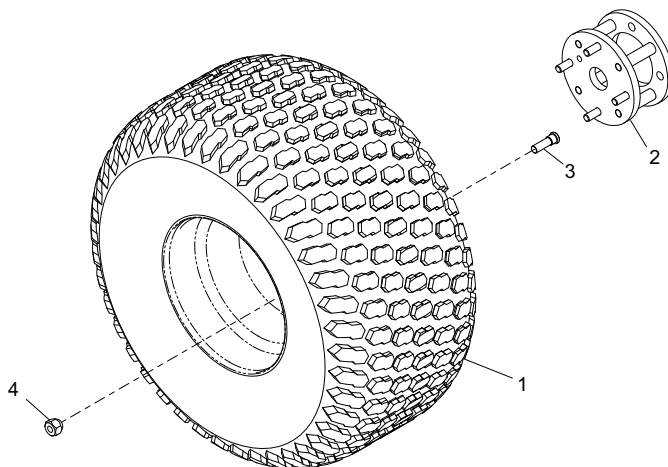

- Grasbanden
- Rasenreifen
- Græsdæk
- Pneumatico per uso su erba artificiale

Optionele Uitrusting, Sonderausstattung, Ekstraudstyr, Attrezzatura opzionale

8-04

1	60/0443	..... Wiel	..... Rad	..... Hjul	..... Ruota	 1
2	961/06000	..... Afstandsstuk	..... Distanzstück	..... Afstandsstykke	..... Distanziale	..... 144004 ... 1
2	961/05900	..... Afstandsstuk	..... Distanzstück	..... Afstandsstykke	..... Distanziale	..... 144005 ... 1
3	7/10044	..... Tapeindmoer	..... Schraube	..... Stiftskrue	..... Prigioniero	..... 144004 ... 4
4	8/10015	..... Moer	..... Mutter	..... Møtrik	..... Dado	 4