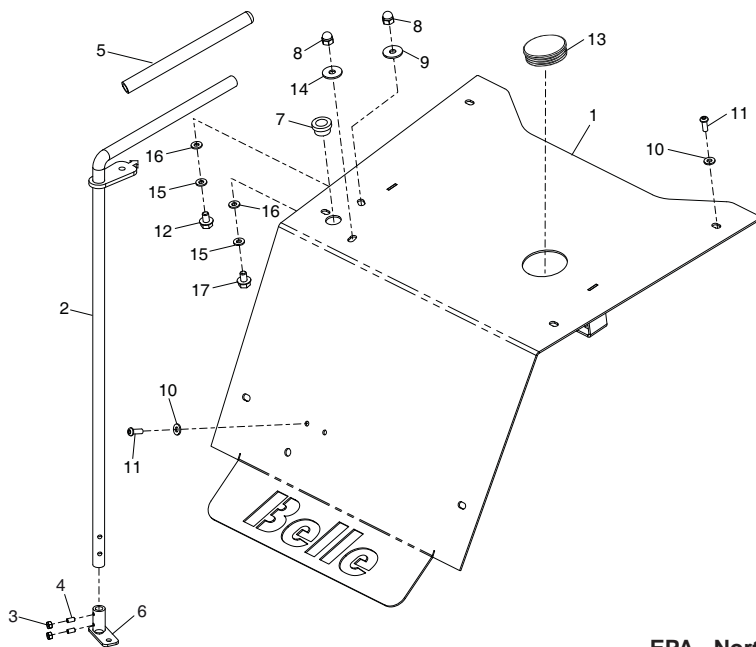

EPA - North America

Vat Compleet , Wasserbehaelter -Zsb, Hættesenhed, Gruppo Cappuccio

3-04

144934

01	961/05300S	Vat - Oranje	Wasserbehaelter - Orange	Hætte - Orange	Cappuccio - Arancione	Belle	1
01	961/05300B	Vat - Blauw	Wasserbehaelter - Blau	Hætte - Blå	Cappuccio - Blu	Belle	1
01	961/05300G	Vat - Groen	Wasserbehaelter - Grün	Hætte - Grøn	Cappuccio - Verde	Belle	1
01	961/05300R	Vat - Rood	Wasserbehaelter - Rot	Hætte - Rød	Cappuccio - Rosso	Belle	1
01	961/05300Y	Vat - Geel	Wasserbehaelter - Gelb	Hætte - Gul	Cappuccio - Giallo	Belle	1
01	961/05300Y2	Vat - Geel	Wasserbehaelter - Gelb	Hætte - Gul	Cappuccio - Giallo	Belle	1
01	961/05400S	Vat - Oranje	Wasserbehaelter - Orange	Hætte - Orange	Cappuccio - Arancione		1
01	961/05400B	Vat - Blauw	Wasserbehaelter - Blau	Hætte - Blå	Cappuccio - Blu		1
01	961/05400G	Vat - Groen	Wasserbehaelter - Grün	Hætte - Grøn	Cappuccio - Verde		1
01	961/05400R	Vat - Rood	Wasserbehaelter - Rot	Hætte - Rød	Cappuccio - Rosso		1
01	961/05400Y	Vat - Geel	Wasserbehaelter - Gelb	Hætte - Gul	Cappuccio - Giallo		1
02	961/01400	Stang	Stange	Stang	Barra		1
03	8/8001	Moer	Mutter	Møtrik	Dado	M8	2
04	7/8063	Schroef	Schraube	Skruer	Vite	M8 X 16	2
05	961/99932	Handgripen	Handgriffe	Handgreb	Guancette		1
06	961/00800	Rotoren	Achse	Dreje	Perno		1
07	961/99914	Pakkingring	Auge	Kordelstrop	Anello in gomma		1
08	8/8022	Moer	Mutter	Møtrik	Dado	M8	2
09	05.3.062	Afdichtring	Scheibe	Spændeskive	Rondella		2
10	4/6007	Afdichtring	Scheibe	Spændeskive	Rondella	M6	6
11	7/6046	Schroef	Schraube	Skruer	Vite	M6 X 16	6
12	7/8040	Schroef	Schraube	Skruer	Vite	M8 X 12	2
13	3/4045	Plug	Spund	Spuns	Tappo		1
14	961/99953	Afdichtring	Scheibe	Spændeskive	Rondella		1
15	4/8003	Afdichtring	Scheibe	Spændeskive	Rondella		2
16	4/8007	Afdichtring	Scheibe	Spændeskive	Rondella		2
17	7/8011	Schroef	Schraube	Skruer	Vite	M8 x 20	1