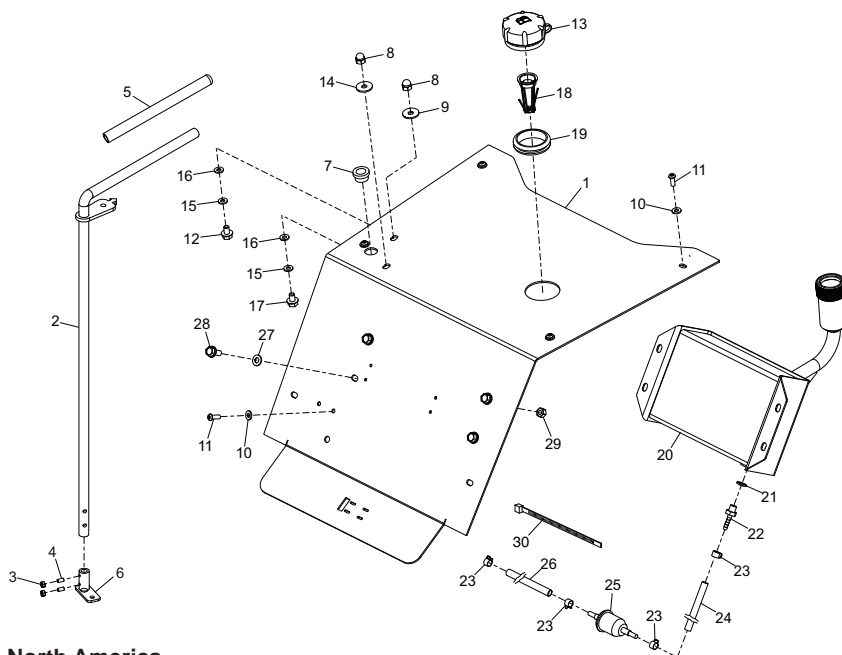

EPA - North America

Vat Compleet , Wasserbehaelster -Zsb, Hættesenhed, Gruppo Cappuccio

146133

1	961/99999	Vat	Wasserbehaelster	Hætte	Cappuccio	1
2	961/01400	Stang	Stange	Stang	Barra	1
3	8/8001	Moer	Mutter	Møtrik	Dado	M8
4	7/8063	Schroef	Schraube	Skruue	Vite	M8 X 16
5	961/99932	Handgripen	Handgriffe	Håndgrieb	Guancette	1
6	961/00800	Rotoren	Achse	Drejje	Perno	1
7	961/99914	Pakkingring	Auge	Kordelstrop	Anello in gomma	1
8	8/8022	Moer	Mutter	Møtrik	Dado	M8
9	05.3.062	Afdichtring	Scheibe	Spændeskive	Rondella	2
10	4/6007	Afdichtring	Scheibe	Spændeskive	Rondella	M6
11	7/6046	Schroef	Schraube	Skruue	Vite	M6 X 16
12	7/8040	Schroef	Schraube	Skruue	Vite	M8 X 12
13	41/00018	Kap	Kappe	Hætte	Cappuccio	1
14	961/99953	Afdichtring	Scheibe	Spændeskive	Rondella	1
15	4/8003	Afdichtring	Scheibe	Spændeskive	Rondella	2
16	4/8007	Afdichtring	Scheibe	Spændeskive	Rondella	2
17	7/8011	Schroef	Schraube	Skruue	Vite	M8 x 20
18	980/99972	Brandstof Niveau-Indicator	Tankanzeige	Brændstof Niveau Indikator	Indicatore di Livello del Carburante	1
19	3/3014	Pakkingring	Auge	Kordelstrop	Anello in gomma	1
20	961/07100	Brandstoftank	Kraftstofftank	Benzintank	Serbatoio Carburante	1
21	5/0018	Afdichtring	Dichtung	Tætning	Tenuta	1
22	6/0257	Adapter	Adapter	Adapter	Adattatore	1
23	15.0.085	Slangklem	Schlauchschelle	Slangeklemme	Grampo da Tubagem	4
24	25/00008	Slang	Schlauch	Slange	Fascetta per flessibile	0.23M
25	21.0.327	Brandstofffilter	Kraftstofffilter	Benzinfilter	Filtro del Carburante	1
26	25/00008	Slang	Schlauch	Slange	Fascetta per flessibile	0.5M
27	4/8006	Afdichtring	Scheibe	Spændeskive	Rondella	M8
28	7/8037	Schroef	Schraube	Skruue	Vite	M8 x 20
29	8/8008	Moer	Mutter	Møtrik	Dado	M8
30	1/0005	Cable Tie	Serre-câble	Union cable	Tirante de Cabo	1