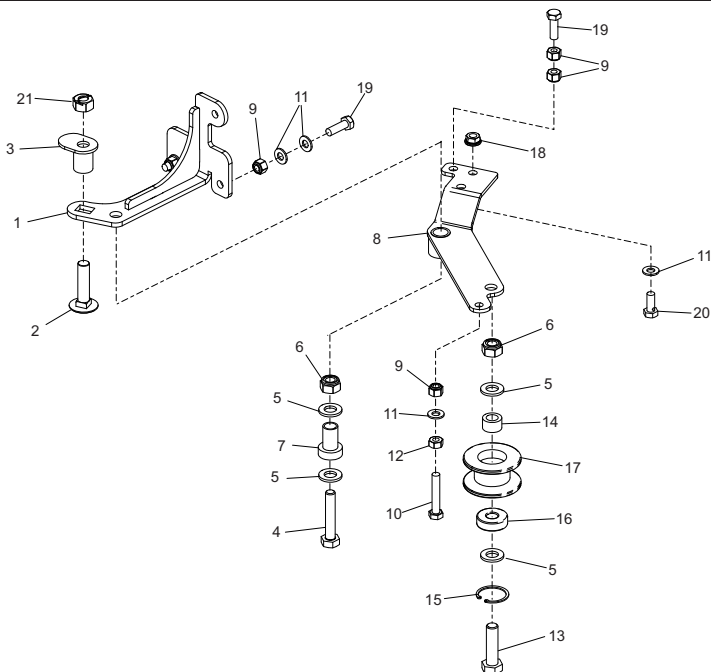

Not Shown

27	961/99988 Vang Onderplaat Bremschuh Klobsbremse Tampone di Freno 2
----	-----------	-----------------------	-----------------	-------------------	------------------------	---------

Koppeling, Kupplungs-Zsb. , Koblingsmontage, Gruppo frizione

► 141778

1	961/01300.....	Koppelingsarm	Kupplungsarm	Koblingsarm.....	Braccio della frizione.....	1
2	961/99919.....	Rotoren	Achse	Dreje	Perno	1
3	21/0250.....	Poelie	Riemenscheibe.....	Remskive	Puleggia	1
4	53/0060.....	Lager	Lager	Leje	Rolamanto	1
5	4/1204.....	Afdichtring	Scheibe	Spændeskive	Rondella	M12
6	8/12006.....	Moer	Mutter	Møtrik	Dado	M12
7	961/99917.....	Afstandsstuk	Distanzstück	Afstandsstykke.....	Distanziale	1
8	9/120261.....	Bouten	Bolzen	Skrubolt.....	Bullone	M12 X 45
9	9/8017.....	Bouten	Bolzen	Skrubolt.....	Bullone	M8 X 45
10	8/8008.....	Moer	Mutter	Møtrik	Dado	M8
11	4/8006.....	Afdichtring	Scheibe	Spændeskive	Rondella	M8
12	961/99920.....	Buis	Rohrstück	Rør	Tubo	1
13	9/1202.....	Bouten	Bolzen	Skrubolt.....	Bullone	M12 X 65
14	4/1204.....	Afdichtring	Scheibe	Spændeskive	Rondella	M12.....
15	8/12006.....	Moer	Mutter	Møtrik	Dado	M12.....
16	8/8008.....	Moer	Mutter	Møtrik	Dado	M8
17	7/8070.....	Bouten	Bolzen	Skrubolt.....	Bullone	M8 X 20
18	4/8006.....	Afdichtring	Scheibe	Spændeskive	Rondella	M8
19	8/8020.....	Moer	Mutter	Møtrik	Dado	M8
20	4/1201.....	Afdichtring	Scheibe	Spændeskive	Rondella	M12.....
21	9/12007.....	Bouten	Bolzen	Skrubolt.....	Bullone	M12 X 80
22	961/99911.....	Plaat	Platte	Plade	Piastra	1
23	7/8012.....	Bouten	Bolzen	Skrubolt.....	Bullone	M8 X 25
24	961/99925.....	Veer	Feder	Fjeder.....	Mola	2