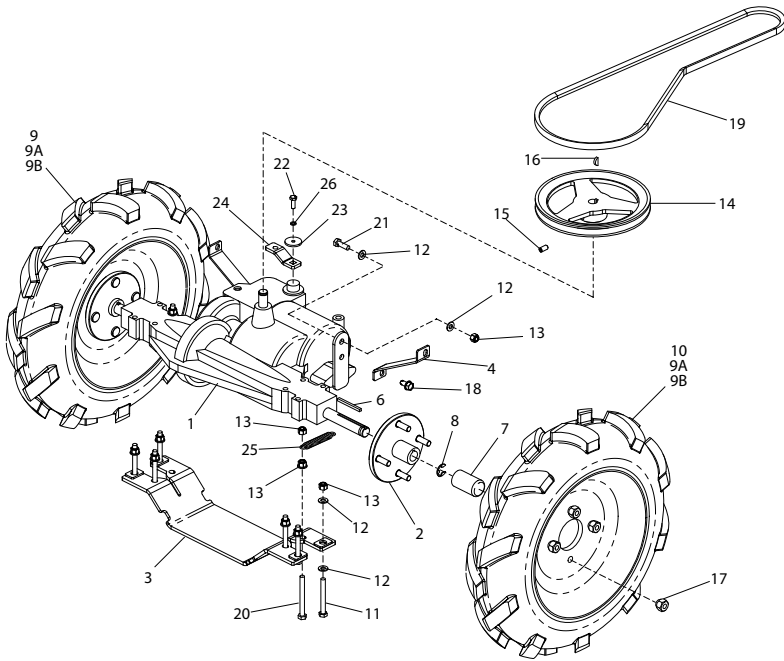

**Gearkasemontage, Getriebe-Zsb.,
Vernellingsbak., Gruppo scatola ingranaggi**

1	961/99922	..... Gearkasse	..... Getriebe	..... Vernellingsbak	..... Scatola Ingranaggi	 1
2	961/05700	..... Wielnaaf	..... Nabe	..... Hjulnav	..... Mozza	 2
3	961/00400	..... Steun	..... Halterung	..... Beslag	..... Staffa	 1
4	961/99940	..... Steun	..... Halterung	..... Beslag	..... Staffa	 1
5	961/99904	..... Steun	..... Halterung	..... Beslag	..... Staffa	 1
6	06.8.003	..... Spie	..... Keil	..... Kile	..... Chiave	..... 3/16"sq X 2" ... 2
7	961/99923	..... Deksel	..... Abdeckung	..... Kappe	..... Coperchio	 2
8	3/1017	..... Clip	..... Klem	..... Klemme	..... Fermaglio	..... 5/8" ... 2
9	60/0438	..... Wiel - Rechts	..... Rad - Rechts	..... Hjul - Højre	..... Ruota - Lato Destro	 1
9A	60/0444	..... Banden & Buis	..... Reifen & Rohrstück	..... Dæk & Rør	..... Gomme & Tubo	 1
9B	60/0445	..... Buis	..... Rohrstück	..... Rør	..... Tubo	 1
10	60/0436	..... Wiel - Links	..... Rad - Links	..... Hjul - Venstre	..... Ruota - Lato Sinistro	 1
11	9/8022	..... Bouten	..... Bolzen	..... Skruebolt	..... Bullone	..... M8 X 70 ... 7
12	4/8006	..... Afdichtring	..... Scheibe	..... Spændeskive	..... Rondella	..... M8 ... 18
13	8/8008	..... Moer	..... Mutter	..... Møtrik	..... Dado	..... M8 ... 10
14	21/0249	..... Poelie	..... Riemenscheibe	..... Remskive	..... Puleggia	 1
15	7/8063	..... Schroef	..... Schraube	..... Skru	..... Vite	..... 8 x 16 ... 1
16	961/99929	..... Spie	..... Keil	..... Kile	..... Chiave	..... 16 X 4 ... 1
17	961/99937	..... Moer	..... Mutter	..... Møtrik	..... Dado	..... M8 X 12 ... 8
18	7/8059	..... Schroef	..... Schraube	..... Skru	..... Vite	..... M8 X 12 ... 2
19	21/0247	..... Riem	..... Riemen	..... Rem	..... Cinghia	 1
20	9/8048	..... Bouten	..... Bolzen	..... Skruebolt	..... Bullone	..... M8 X 80 ... 1
21	7/8060	..... Bouten	..... Bolzen	..... Skruebolt	..... Bullone	..... M8 X 20 ... 1
22	7/6038	..... Schroef	..... Schraube	..... Skru	..... Vite	 1
23	4/6015	..... Afdichtring	..... Scheibe	..... Spændeskive	..... Rondella	..... 30 X 6,2 X 3 ... 1
24	961/99930	..... Plaat	..... Platte	..... Plade	..... Piastra	..... 141423 ... 1
24	961/99944	..... Plaat	..... Platte	..... Plade	..... Piastra	..... 141424 ... 1
25	961/99925	..... Veer	..... Feder	..... Fjeder	..... Mola	 1
26	4/6005	..... Afdichtring	..... Scheibe	..... Spændeskive	..... Rondella	..... M6 ... 1

Not Shown

27	961/99988	..... Vang Onderplaat	..... Bremschuh	..... Klobsbremse	..... Tampone di Freno	 2