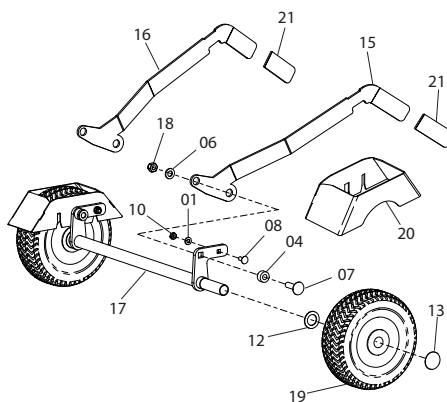

→ 141506

Montage wrijwingswiel, Verbindingsrad, Friktionshjulssamling, Ruote per ingranare

1	4/8006	Afdichtring	Scheibe	Spændeskive	Rondella	M8	2
2	961/99901	Hendel	Hebel	Håndtag	Leva		1
3	961/99902	Hendel	Hebel	Håndtag	Leva		1
4	961/99934	Afstandsstuk	Distanzstück	Afstandsstykke	Distanziale		2
5	961/00200	As	Achse	Aksel	Assale		1
6	4/1204	Afdichtring	Scheibe	Spændeskive	Rondella	M12	2
7	9/12025	Bouten	Bolzen	Skruebolt	Bullone	M12 X 45	2
8	9/8055	Bouten	Bolzen	Skruebolt	Bullone	M8 X 20	2
9	8/12001	Moer	Mutter	Møtrik	Dado	M12	2
10	8/8002	Moer	Mutter	Møtrik	Dado	M8	2
11	60/0437	Wiel	Rad	Hjul	Ruota		2
12	961/99918	Afstandsstuk	Distanzstück	Afstandsstykke	Distanziale		2
13	4/2501	Afdichtring	Scheibe	Spændeskive	Rondella	25mm	2
14	961/01000	Spatscherm	Schutzblech	Stærnskærm	Parafango		2
15	961/99947	Hendel	Hebel	Håndtag	Leva		1
16	961/99948	Hendel	Hebel	Håndtag	Leva		1
17	961/01601	As	Achse	Aksel	Assale		1
18	8/12006	Moer	Mutter	Møtrik	Dado	M12	2
19	60/0439	Wiel	Rad	Hjul	Ruota		2
20	961/01700	Spatscherm	Schutzblech	Stærnskærm	Parafango		2
21	74/0020	Handgrepen	Handgriffe	Håndgreb	Guancette		2