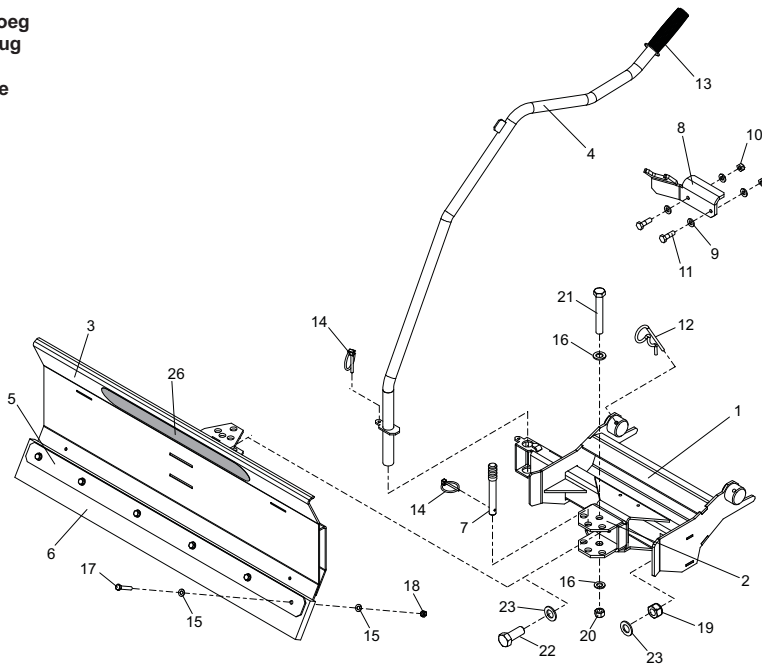

- Sneeuwploug
- Schneepflug
- Snejplov
- Spala Neve

8-05

Optionele Uitrusting, Sonderausstattung, Ekstraudstyr, Attrezzatura opzionale

8-05

1	961/06300	Hoofdhuis	Hauptgehäuse	Hovedelement	Corpo principale	1
2	961/06400	Kantelarm	Kipparm	Hældearm	Braccio di inclinamento	1
3	961/06500	Schop	Schaufel	Plov	Spala	1
4	961/06600	Hendel	Griff	Håndtag	Impugnatura	1
5	961/99990	Klemplaat	Klemmplatte	Holdeplade	Piastra di serraggio	1
6	961/99991	Klubberrand	Gummileiste	Gummiskørt	Gonna di gomma	1
7	961/99992	Pen	Zapfen	Stift	Perno	1
8	961/99993	Haakje	Haken	Medekrog	Gancio	1
9	4/6001	Afdichtring	Scheibe	Spændeskive	Rondella	M6..... 4
10	8/6007	Moer	Mutter	Møtrik	Dado	M6..... 2
11	9/6008	Bouten	Bolzen	Skruebolt	Bullone	M6 x 20..... 2
12	32005	R-klemmen	'R'-Schellen	'R'-klemmer	Fermagli a "R"	28mm..... 1
13	XS35	Handgrepen	Handgriffe	Håndgreb	Guancette	1
14	3/1018	Pen	Zapfen	Stift	Perno	4 x 45..... 2
15	4/8006	Afdichtring	Scheibe	Spændeskive	Rondella	M8..... 12
16	4/1601	Afdichtring	Scheibe	Spændeskive	Rondella	M16..... 2
17	9/8017	Bouten	Bolzen	Skruebolt	Bullone	M8 x 45..... 6
18	8/8008	Moer	Mutter	Møtrik	Dado	M8..... 6
19	8/20003	Moer	Mutter	Møtrik	Dado	M20..... 1
20	8/16005	Moer	Mutter	Møtrik	Dado	M16..... 1
21	9/16011	Bouten	Bolzen	Skruebolt	Bullone	M16 x 110..... 1
22	9/20002	Bouten	Bolzen	Skruebolt	Bullone	M20 x 50..... 1
23	4/2001	Afdichtring	Scheibe	Spændeskive	Rondella	M20..... 2
26	800/99952	Label	Abziehbild	Skilt	Decalcomania	1