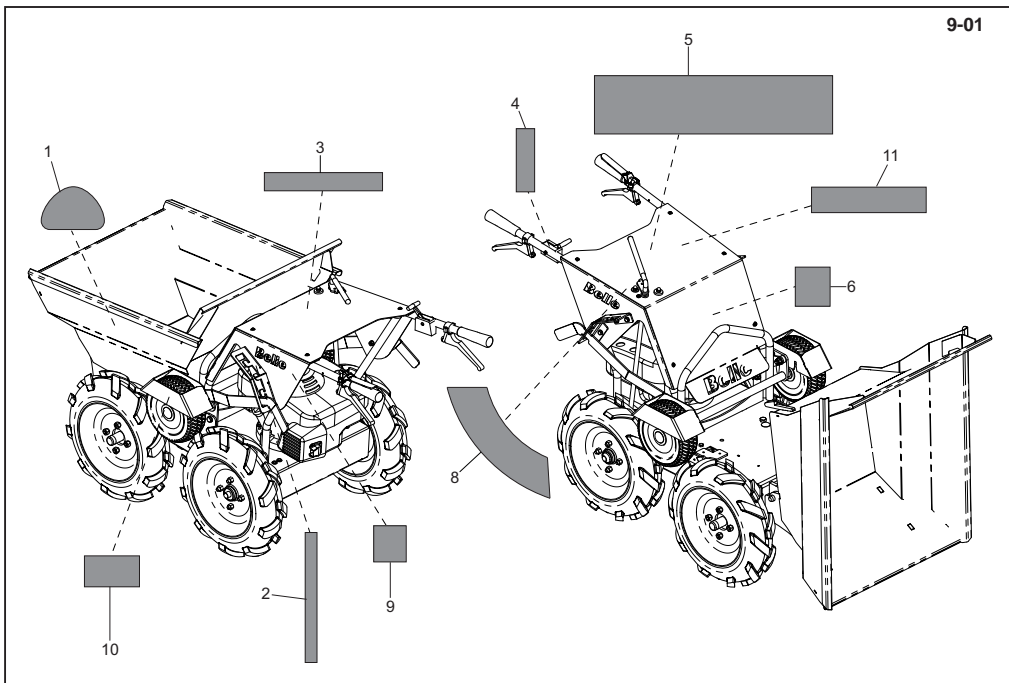

- Sneeuwploug
- Schneepflug
- Snejplov
- Spala Neve

8-05

Optionele Uitrusting, Sonderausstattung, Ekstraudstyr, Attrezzatura opzionale

8-05

1	961/06300	Hoofdhuis	Hauptgehäuse	Hovedelement	Corpo principale	1
2	961/06400	Kantelarm	Kipparm	Hældearm	Braccio di inclinamento	1
3	961/06500	Schop	Schaufel	Plov	Spala	1
4	961/06600	Hendel	Griff	Håndtag	Impugnatura	1
5	961/99990	Klemplaat	Klemmplatte	Holdeplade	Piastra di serraggio	1
6	961/99991	Klubberrand	Gummileiste	Gummiskørt	Gonna di gomma	1
7	961/99992	Pen	Zapfen	Stift	Perno	1
8	961/99993	Haakje	Haken	Medekrog	Gancio	1
9	4/6001	Afdichtring	Scheibe	Spændeskive	Rondella	M6..... 4
10	8/6007	Moer	Mutter	Møtrik	Dado	M6..... 2
11	9/6008	Bouten	Bolzen	Skruebolt	Bullone	M6 x 20..... 2
12	32005	R-klemmen	'R'-Schellen	'R'-klemmer	Fermagli a "R"	28mm..... 1
13	XS35	Handgrepen	Handgriffe	Håndgreb	Guancette	1
14	3/1018	Pen	Zapfen	Stift	Perno	4 x 45..... 2
15	4/8006	Afdichtring	Scheibe	Spændeskive	Rondella	M8..... 12
16	4/1601	Afdichtring	Scheibe	Spændeskive	Rondella	M16..... 2
17	9/8017	Bouten	Bolzen	Skruebolt	Bullone	M8 x 45..... 6
18	8/8008	Moer	Mutter	Møtrik	Dado	M8..... 6
19	8/20003	Moer	Mutter	Møtrik	Dado	M20..... 1
20	8/16005	Moer	Mutter	Møtrik	Dado	M16..... 1
21	9/16011	Bouten	Bolzen	Skruebolt	Bullone	M16 x 110..... 1
22	9/20002	Bouten	Bolzen	Skruebolt	Bullone	M20 x 50..... 1
23	4/2001	Afdichtring	Scheibe	Spændeskive	Rondella	M20..... 2
26	800/99952	Label	Abziehbild	Skilt	Decalcomania	1