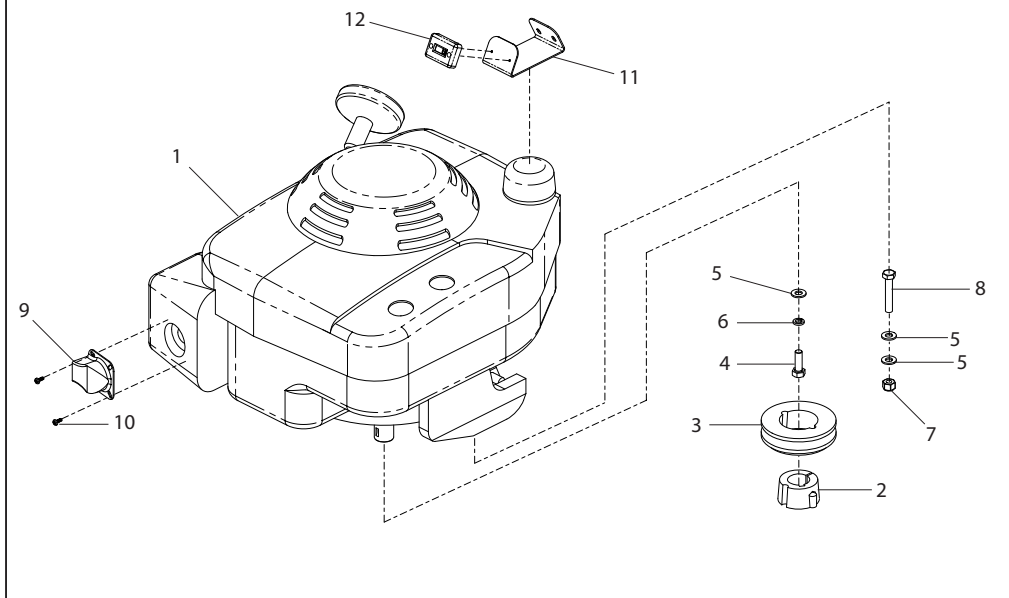

Motor, Motor, Motor, Motore

4-01

1	20/0073	Motor	Motor	Motor	Motore	Honda GXV 160	1
2	21/0255	Bus	Buchse	Bøsning	Boccola		1
3	21/0259	Poelie	Riemenscheibe	Remskive	Puleggia		1
4	02.3.020	Schroef	Schraube	Skrue	Vite	5/16"	4
5	4/8006	Afdichtring	Scheibe	Spændeskive	Rondella	M8	10
6	4/8003	Afdichtring	Scheibe	Spændeskive	Rondella	M8	4
7	8/8008	Moer	Mutter	Møtrik	Dado	M8	3
8	9/8017	Bouten	Bolzen	Skrubolt	Bullone	M8 X 45	3
9	21/0236	Beschermingsplaat	Schutzplatte	Skærmlade	Piastra di protezione		1
10	21.0.140	Schroef	Schraube	Skrue	Vite	M6 X 14	2
11	961/99959	Plaat	Platte	Plade	Piastra		1
12	70/0254	Urenteller	Stundenzähler		Contaore		1