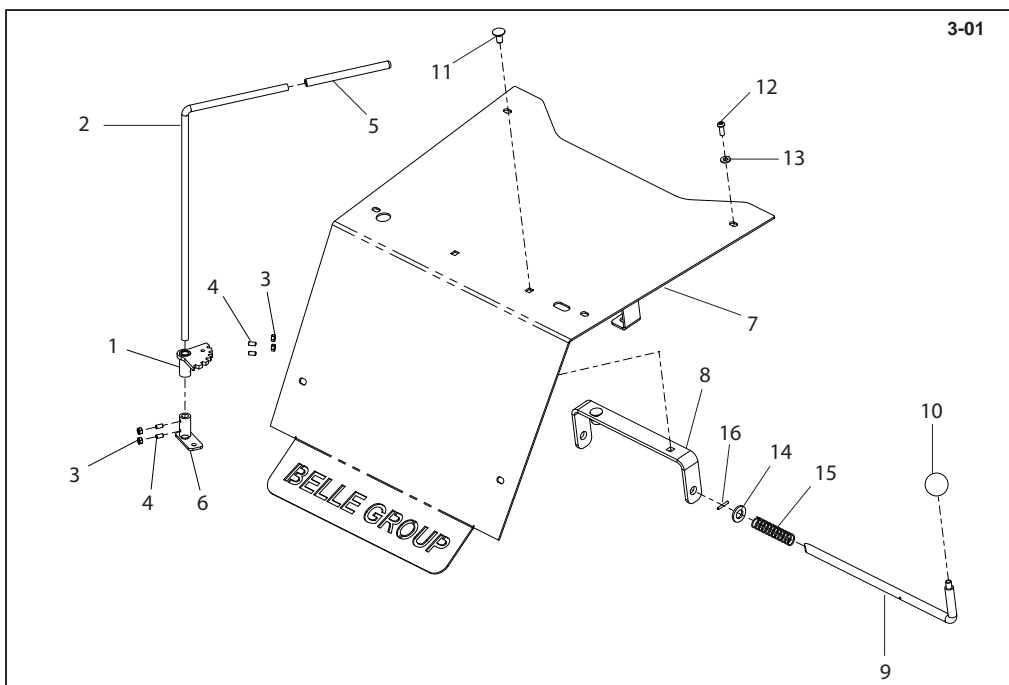

Vat Compleet , Wasserbehaelter -Zsb, Hættesenhed, Gruppo Cappuccio

3-01

→ I 141778

1	961/00700	.....Koppeling	.....Glied	.....Forbinderled	.....Attacco	1
2	961/01400	.....Stang	.....Stange	.....Stang	.....Barra	1
3	8/8001	.....Moer	.....Mutter	.....Møtrik	.....Dado	M8 4
4	7/8063	.....Schroef	.....Schraube	.....Skruer	.....Vite	M8 X 16 4
5	961/99932	.....Handgrepen	.....Handgriffe	.....Håndgreb	.....Guancette	1
6	961/00800	.....Rotoren	.....Achse	.....Dreje	.....Perno	1
7	154/01200S	.....Vat - Oranje	.....Wasserbehaelter - Orange	.....Hætte - Orange	.....Cappuccio - Arancione	1
7	154/01200B	.....Vat - Blauw	.....Wasserbehaelter - Blau	.....Hætte - Blå	.....Cappuccio - Blu	1
7	154/01200G	.....Vat - Groen	.....Wasserbehaelter - Grün	.....Hætte - Grøn	.....Cappuccio - Verde	1
7	154/01200R	.....Vat - Rood	.....Wasserbehaelter - Rot	.....Hætte - Rød	.....Cappuccio - Rosso	1
7	154/01200Y	.....Vat - Geel	.....Wasserbehaelter - Gelb	.....Hætte - Gul	.....Cappuccio - Giallo	1
8	961/99913	.....Steun	.....Halterung	.....Beslag	.....Staffa	1
9	961/99912	.....Stang	.....Stange	.....Stang	.....Barra	1
10	74/0012	.....Knop - kogel	.....Kugelgriff	.....Knob - kugle	.....Manopola - sfera	M8 1
11	9/8064	.....Bouten	.....Bolzen	.....Skruebolt	.....Bullone	M8 X 16 2
12	7/6046	.....Schroef	.....Schraube	.....Skruer	.....Vite	M8 X 25 6
13	4/6007	.....Afdichtring	.....Scheibe	.....Spændeskive	.....Rondella	M6 6
14	4/1204	.....Afdichtring	.....Scheibe	.....Spændeskive	.....Rondella	M12 1
15	961/99924	.....Veer	.....Feder	.....Fjeder	.....Mola	1
16	3/0071	.....Spanstift	.....Zapfen, zylindr	.....Valsetap	.....Perno cilindrico	3 X 20 1