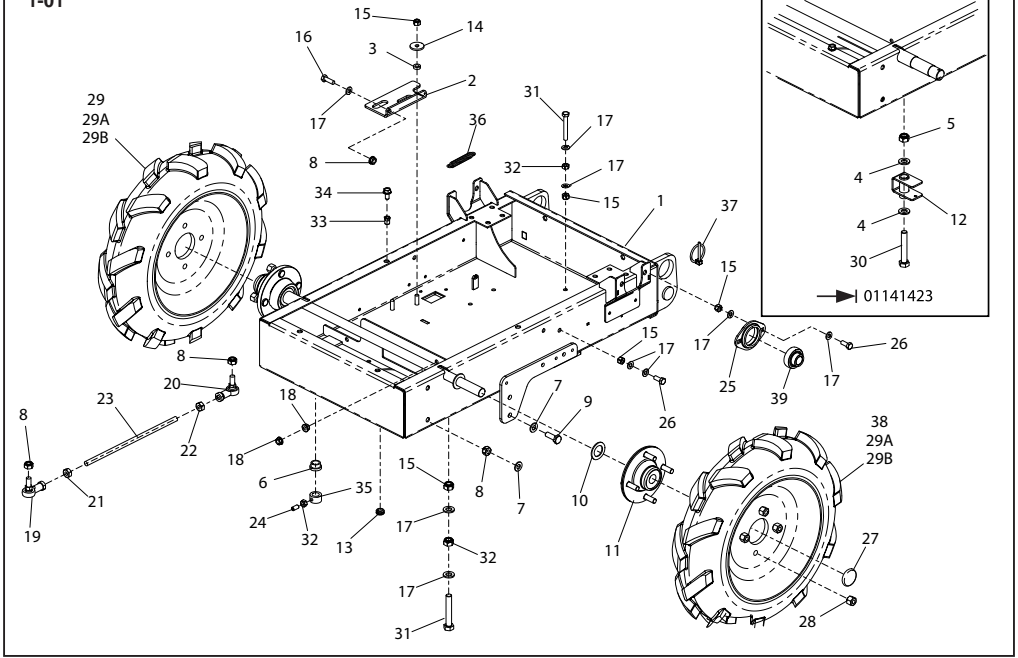

1-01

Chassis, Chassis, Chassis, Chassis

1-01

1	961/03100	Chassis	Chassis	Chassis	Chassis	→ 141778	1
1	961/03000	Chassis	Chassis	Chassis	Chassis	→ 141779	1
2	961/99906	Støun	Halterung	Beslag	Staffa		1
3	961/99916	Afstandsstuk	Distanzstück	Afstandsstykke	Distanziale		2
4	4/1204	Afdichtring	Scheibe	Spændeskive	Rondella	M12	4
5	8/12006	Moer	Mutter	Møtrik	Dado	M12	3
6	961/99914	Bus	Buchse	Bøsning	Boccola		1
7	4/1005	Afdichtring	Scheibe	Spændeskive	Rondella	M10	8
8	8/10006	Moer	Mutter	Møtrik	Dado	M10	6
9	9/10001	Bouten	Boizen	Skrubolt	Bullone	M10 X 30	4
10	961/99918	Afstandsstuk	Distanzstück	Afstandsstykke	Distanziale		2
11	961/99941	Wielnaaf	Nabe	Hjulnav	Mozza		2
12	961/00900	Koppeling	Glied	Forbinderled	Attacco		1
13	3/3009	Pakkingring	Auge	Kordelstrop	Anello in gomma		3
14	05.3.062	Afdichtring	Scheibe	Spændeskive	Rondella	M8	2
15	8/8008	Moer	Mutter	Møtrik	Dado	M8	15
16	7/8060	Bouten	Boizen	Skrubolt	Bullone	M8 X 20	2
17	4/8006	Afdichtring	Scheibe	Spændeskive	Rondella		22
18	8/8020	Moer	Mutter	Møtrik	Dado	M10	8
19	3/5026	Elleboogstuk	Krümmer	Vinkelstykke	Gomito	M10	1
20	3/5027	Elleboogstuk	Krümmer	Vinkelstykke	Gomito	→ 114339	1
20	3/5026	Elleboogstuk	Krümmer	Vinkelstykke	Gomito	→ 114340	1
21	8/10003	Moer	Mutter	Møtrik	Dado	M10	1
22	8/10013	Moer	Mutter	Møtrik	Dado	→ 114339	1
22	8/10003	Moer	Mutter	Møtrik	Dado	→ 114340	1
23	961/99933	Staaaf	Stange	Root	Asta	→ 114339	1
23	961/99986	Staaaf	Stange	Root	Asta	→ 114340	1
24	7/8063	Schroef	Schraube	Skru	Vite	M8 X 16	3
25	53/0064	Flens	Flansch	Flange	Flangia		2
26	7/8011	Bouten	Boizen	Skrubolt	Bullone	M8 X 2	6
27	00011	Stofkap	Staubschutzkappe	Støvhaette	Coperchio parapolvere		2
28	961/99938	Moer	Mutter	Møtrik	Dado		8
29	60/0438	Wiel - Rechts	Rad - Rechts	Hjul - Højre	Ruota - Lato Destro		1
29A	60/0444	Banden & Buis	Reifen & Rohrstück	Dæk & Rør	Gomme & Tubo		1
29B	60/0445	Buis	Rohrstück	Rør	Tubo		1
30	00.0.053	Bouten	Boizen	Skrubolt	Bullone	M12 X 1,75	1
31	9/8020	Bouten	Boizen	Skrubolt	Bullone	M8 X 60	4
32	8/8001	Moer	Mutter	Møtrik	Dado	M8	5
33	8/8011	Moer	Mutter	Møtrik	Dado	M6	6
34	7/8037	Schroef	Schraube	Skru	Vite	M8 X 16	6
35	961/99935	Naaf	Knauf	Studs	Borchia		1
36	961/99925	Veer	Feder	Fjeder	Mola		2
37	3/1018	Pen	Zapfen	Stift	Perno	4 X 45	1
38	60/0436	Wiel - Links	Rad - Links	Hjul - Venstre	Ruota - Lato Sinistro		1
39	53/0061	Lager	Lager	Leje	Rolamanto		2