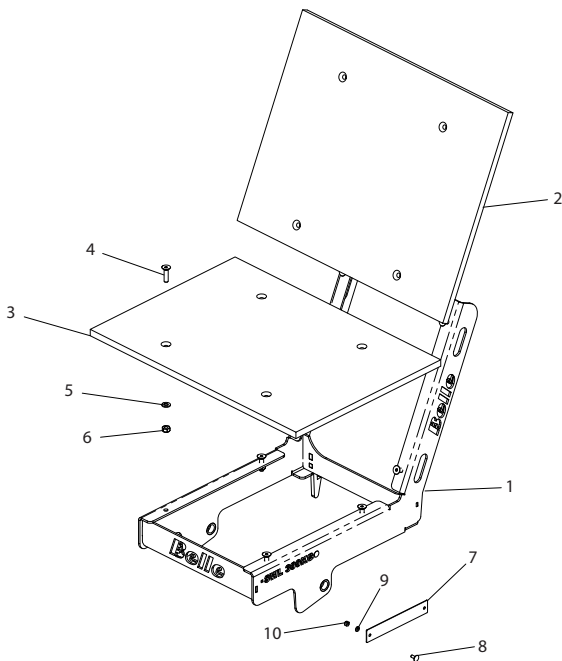

- Vlakbed
- Pritsche
- Beboelse
- Base piatta senza lati

8-01

Optionele Uitrusting, Sonderausstattung, Ekstraudstyr, Attrezzatura opzionale

8-01

1	961/00600	.....	Frame	.....	Rahmen	.....	Stel	.....	Telaio	.....	Belle	.....	1
1	961/04500	.....	Frame	.....	Rahmen	.....	Stel	.....	Telaio	.....	Eberle Hald	.....	1
2	961/99946	.....	Achterplaat	.....	Rückwand	.....	Bagplade	.....	Piastra di rinforzo	.....		.....	1
3	961/99945	.....	Vloer	.....	Grund	.....	Bund	.....	Base	.....		.....	1
4	7/10041	.....	Schroef	.....	Schraube	.....	Skrue	.....	Vite	.....	M10 x 40	.....	1
5	4/10005	.....	Afdichtring	.....	Scheibe	.....	Spændeskive	.....	Rondella	.....	M10	.....	1
6	8/10006	.....	Moer	.....	Mutter	.....	Møtrik	.....	Dado	.....	M10	.....	1
8	9/6023	.....	Bouten	.....	Bolzen	.....	Skruebolt	.....	Bullone	.....	M6 x 20	.....	1
9	4/6001	.....	Afdichtring	.....	Scheibe	.....	Spændeskive	.....	Rondella	.....	M6	.....	1
10	8/6007	.....	Moer	.....	Mutter	.....	Møtrik	.....	Dado	.....	M6	.....	1