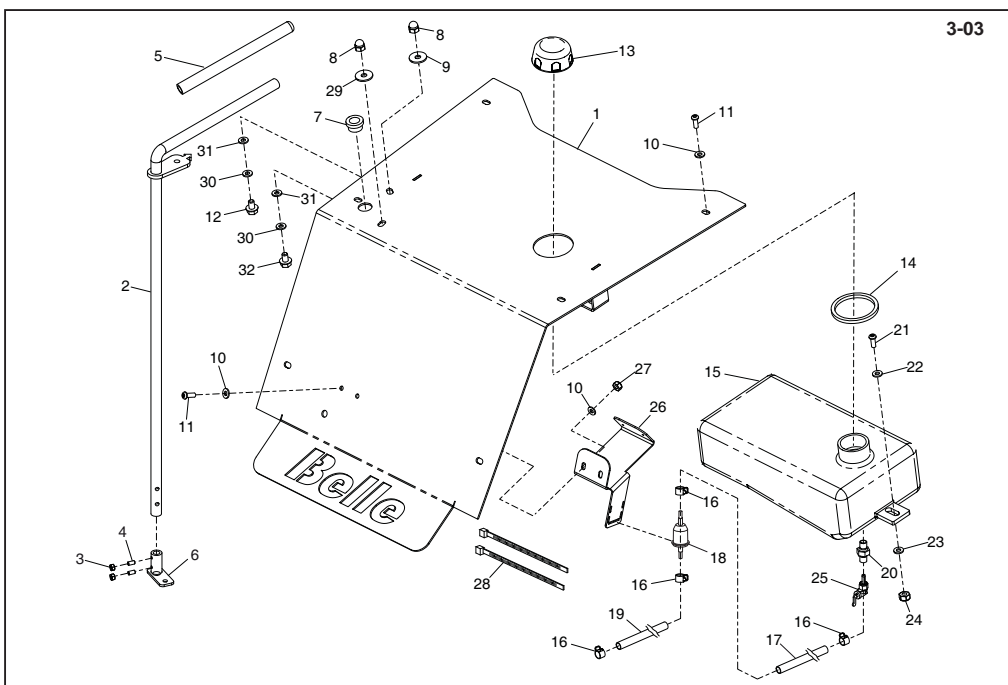

Vat Compleet , Wasserbehaelder -Zsb, Hættesenhet, Gruppo Cappuccio

143040

01	961/05300S	Vat - Oranje	Wasserbehaelder - Orange	Hætte - Orange	Cappuccio - Arancione	Belle	1
01	961/05300B	Vat - Blauw	Wasserbehaelder - Blau	Hætte - Bla	Cappuccio - Blu	Belle	1
01	961/05300G	Vat - Groen	Wasserbehaelder - Grün	Hætte - Grøn	Cappuccio - Verde	Belle	1
01	961/05300R	Vat - Rood	Wasserbehaelder - Rot	Hætte - Rød	Cappuccio - Rosso	Belle	1
01	961/05300Y	Vat - Geel	Wasserbehaelder - Gelb	Hætte - Gul	Cappuccio - Giallo	Belle	1
01	961/05300Y2	Vat - Geel	Wasserbehaelder - Gelb	Hætte - Gul	Cappuccio - Giallo	Belle	1
01	961/05400S	Vat - Oranje	Wasserbehaelder - Orange	Hætte - Orange	Cappuccio - Arancione		1
01	961/05400B	Vat - Blauw	Wasserbehaelder - Blau	Hætte - Bla	Cappuccio - Blu		1
01	961/05400G	Vat - Groen	Wasserbehaelder - Grün	Hætte - Grøn	Cappuccio - Verde		1
01	961/05400R	Vat - Rood	Wasserbehaelder - Rot	Hætte - Rød	Cappuccio - Rosso		1
01	961/05400Y	Vat - Geel	Wasserbehaelder - Gelb	Hætte - Gul	Cappuccio - Giallo		1
02	961/01400	Stang	Stange	Stang	Barra		1
03	8/8001	Moer	Mutter	Møtrik	Dado	M8	2
04	7/8063	Schroef	Schraube	Skruer	Vite	M8 X 16	2
05	961/99932	Handgrepen	Handgriffe	Handgreb	Guanette		1
06	961/00800	Rotoren	Achse	Dreje	Perno		1
07	961/99914	Pakkingring	Auge	Kordelstrop	Anello in gomma		1
08	8/8022	Moer	Mutter	Møtrik	Dado	M8	2
09	05.3.062	Afdichtring	Scheibe	Spændeskive	Rondella		2
10	4/6007	Afdichtring	Scheibe	Spændeskive	Rondella	M6	6
11	7/6046	Schroef	Schraube	Skruer	Vite	M6 X 16	6
12	7/8040	Schroef	Schraube	Skruer	Vite	M8 X 12	2
13	961/05202	Kap	Kappe	Hætte	Cappuccio		1
14	4/50002	Afdichtring	Scheibe	Spændeskive	Rondella	M5	1
15	961/05201	Brandstoftank	Kraftstofftank	Benzintank	Serbaioio Carburante		1
16	15.0.085	Slangklem	Schlauchschele	Slangeklemme	Grampo da Tubagem		4
17	25/00006	Slang	Schlauch	Slange	Fascetta per flessibile		2
18	21/0058	Brandstofffilter	Kraftstofffilter	Brandzifilter	Filtro del Carburante		1
19	25/00007	Slang	Schlauch	Slange	Fascetta per flessibile	300mm	1
20	6/0219	Adapter	Adapter	Adapter	Adattatore		1
21	7/8012	Schroef	Schraube	Skruer	Vite	M8 x 25	2
22	4/8007	Afdichtring	Scheibe	Spændeskive	Rondella	M8	2
23	4/8006	Afdichtring	Scheibe	Spændeskive	Rondella	M8	2
24	8/8008	Moer	Mutter	Møtrik	Dado	M8	2
25	961/99987	Kogeklep	Kugelventil	Kugelventill	Vainvola a sfera		1
26	961/99959	Steen	Haltering	Beslag	Staffa		1
27	8/8007	Moer	Mutter	Møtrik	Dado	M6	2
28	1/0005	Kabelgat	Kabelbinder	Kabelbånd	Legaccio per cavo		2
29	961/99953	Afdichtring	Scheibe	Spændeskive	Rondella		1
30	4/8003	Afdichtring	Scheibe	Spændeskive	Rondella		2
31	4/8007	Afdichtring	Scheibe	Spændeskive	Rondella		2
32	7/8011	Schroef	Schraube	Skruer	Vite	M8 x 20	1