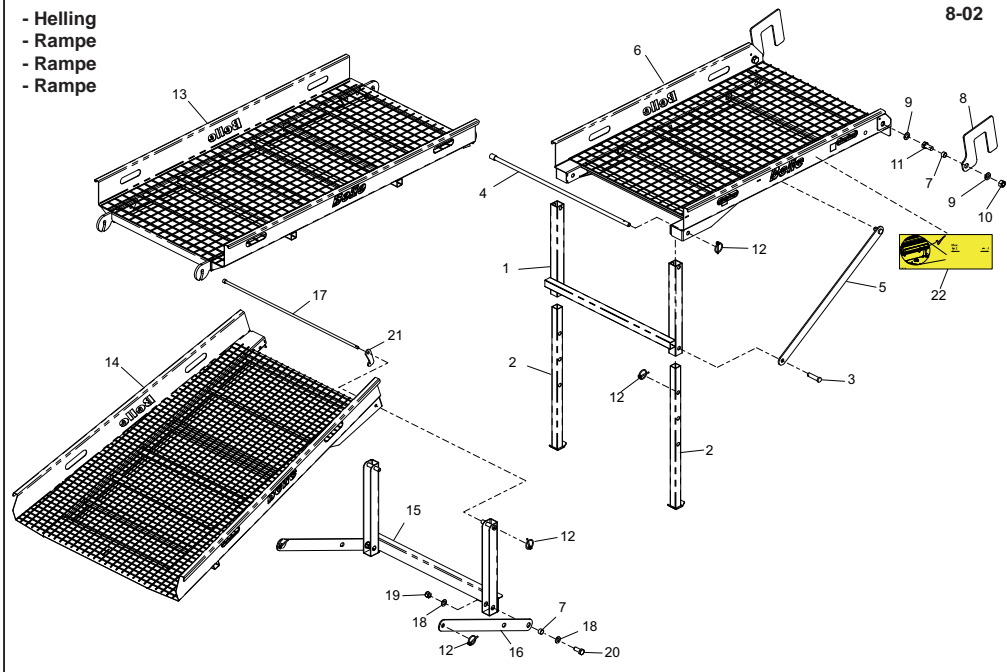

- Helling
- Rampe
- Rampe
- Rampe

8-02

Optionele Uitrusting, Sonderausstattung, Ekstraudstyr, Attrezzatura opzionale

8-02