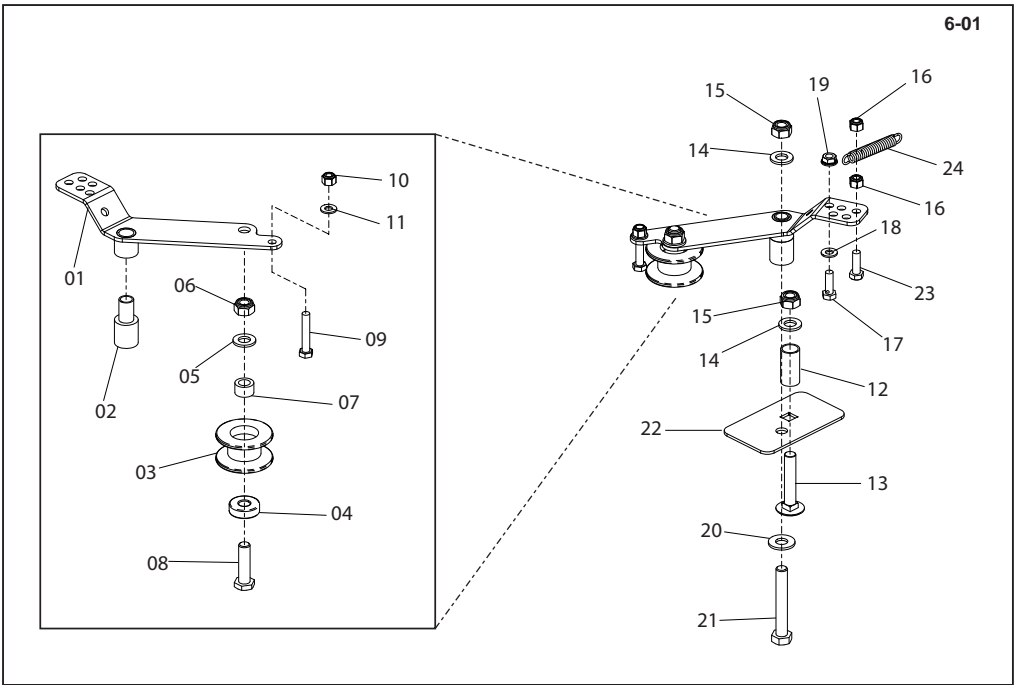

Koppeling, Kupplungs-Zsb. , Koblingsmontage, Gruppo frizione

► 141778

1	961/01300.....	Koppelingsarm	Kupplungsarm	Koblingsarm.....	Braccio della frizione.....	1
2	961/99919.....	Rotoren	Achse	Dreje	Perno	1
3	21/0250.....	Poelie	Riemenscheibe.....	Remskive	Puleggia	1
4	53/0060.....	Lager	Lager	Leje	Rolamanto	1
5	4/1204.....	Afdichtring	Scheibe	Spændeskive	Rondella	M12 .....
6	8/12006.....	Moer	Mutter	Møtrik	Dado	M12 .....
7	961/99917.....	Afstandsstuk	Distanzstück	Afstandsstykke.....	Distanziale	1
8	9/120261.....	Bouten	Bolzen	Skrubolt.....	Bullone	M12 X 45 .....
9	9/8017.....	Bouten	Bolzen	Skrubolt.....	Bullone	M8 X 45 .....
10	8/8008.....	Moer	Mutter	Møtrik	Dado	M8 .....
11	4/8006.....	Afdichtring	Scheibe	Spændeskive	Rondella	M8 .....
12	961/99920.....	Buis	Rohrstück	Rør	Tubo	1
13	9/1202.....	Bouten	Bolzen	Skrubolt.....	Bullone	M12 X 65 .....
14	4/1204.....	Afdichtring	Scheibe	Spændeskive	Rondella	M12.....
15	8/12006.....	Moer	Mutter	Møtrik	Dado	M12.....
16	8/8008.....	Moer	Mutter	Møtrik	Dado	M8 .....
17	7/8070.....	Bouten	Bolzen	Skrubolt.....	Bullone	M8 X 20 .....
18	4/8006.....	Afdichtring	Scheibe	Spændeskive	Rondella	M8 .....
19	8/8020.....	Moer	Mutter	Møtrik	Dado	M8 .....
20	4/1201.....	Afdichtring	Scheibe	Spændeskive	Rondella	M12.....
21	9/12007.....	Bouten	Bolzen	Skrubolt.....	Bullone	M12 X 80 .....
22	961/99911.....	Plaat	Platte	Plade	Piastra	1
23	7/8012.....	Bouten	Bolzen	Skrubolt.....	Bullone	M8 X 25 .....
24	961/99925.....	Veer	Feder	Fjeder.....	Mola	2