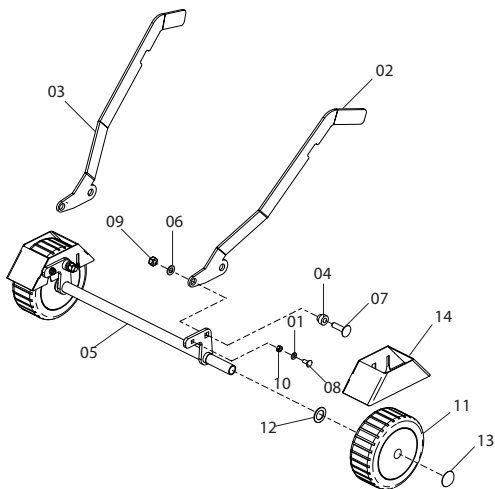

→ 141505

→ 141506

Montage wrijwingswiel, Verbindingsrad, Friktionshjulssamling, Ruote per ingranare

1	4/8006	Afdichtring	Scheibe	Spændeskive	Rondella	M8	2
2	961/99901	Hendel	Hebel	Håndtag	Leva		1
3	961/99902	Hendel	Hebel	Håndtag	Leva		1
4	961/99934	Afstandsstuk	Distanzstück	Afstandsstykke	Distanziale		2
5	961/00200	As	Achse	Aksel	Assale		1
6	4/1204	Afdichtring	Scheibe	Spændeskive	Rondella	M12	2
7	9/12025	Bouten	Bolzen	Skruebolt	Bullone	M12 X 45	2
8	9/8055	Bouten	Bolzen	Skruebolt	Bullone	M8 X 20	2
9	8/12001	Moer	Mutter	Møtrik	Dado	M12	2
10	8/8002	Moer	Mutter	Møtrik	Dado	M8	2
11	60/0437	Wiel	Rad	Hjul	Ruota		2
12	961/99918	Afstandsstuk	Distanzstück	Afstandsstykke	Distanziale		2
13	4/2501	Afdichtring	Scheibe	Spændeskive	Rondella	25mm	2
14	961/01000	Spatscherm	Schutzblech	Stærnskærm	Parafango		2
15	961/99947	Hendel	Hebel	Håndtag	Leva		1
16	961/99948	Hendel	Hebel	Håndtag	Leva		1
17	961/01601	As	Achse	Aksel	Assale		1
18	8/12006	Moer	Mutter	Møtrik	Dado	M12	2
19	60/0439	Wiel	Rad	Hjul	Ruota		2
20	961/01700	Spatscherm	Schutzblech	Stærnskærm	Parafango		2
21	74/0020	Handgrepen	Handgriffe	Håndgreb	Guancette		2