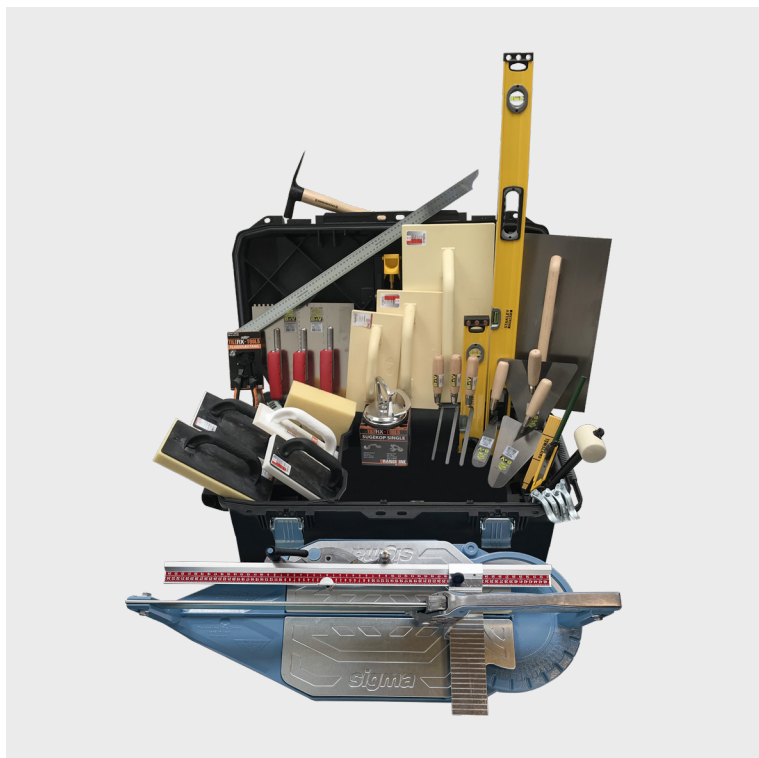

## KOMPLET

VARE NR.	DB	VARE INFO
166700	1938021	Murerlæringsæt - Komplet

## INFORMATION

- Komplet værktøjssæt til lærlinge på mureruddannelsen, der er udarbejdet i samarbejde med vores leverandør
- Værktøjssættet indeholder de vigtigste værktøjer der anvendes på mureruddannelsen