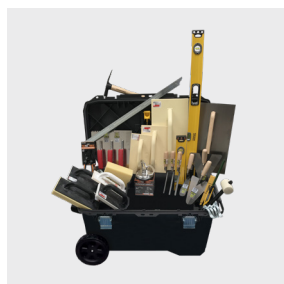

INFORMATION

- Komplet værktøjssæt til lærlinge på mureruddannelsen, der er udarbejdet i samarbejde med vores leverandør
- Værktøjssættet indeholder de vigtigste værktøjer der anvendes på mureruddannelsen

INDHOLD

- 1 x **SIGMA** fliseskærer 4BU - 70 cm
- 1 x **B&V** murerhammer 550 gr
- 1 x **B&V** murerske 220 mm
- 1 x **B&V** spandeske 180 mm
- 1 x **B&V** fugeske 8 mm
- 1 x **B&V** fugeske 10 mm
- 1 x **B&V** fugeske 12 mm
- 1 x **B&V** skelske 160 mm
- 1 x **B&V** trækbræt 270 x 450 mm
- 4 x **Bertool** pudsehage 150 mm
- 1 x PUR pudsebræt 140 x 280 mm
- 1 x PUR pudsebræt 180 x 320 mm
- 1 x PUR pudsebræt 240 x 480 mm
- 1 x Finpudsebræt 2 mm skum 120 x 190 mm
- 1 x Finpudsebræt 2 mm skum 180 x 240 mm
- 1 x **B&V** tandspartel med softgrip + rustfri 6 mm
- 1 x **B&V** tandspartel med softgrip + rustfri 10 mm
- 1 x **B&V** glittebræt med softgrip + rustfri 280x130 mm
- 1 x Epoxyfugebræt syrefast 100 x 250 mm
- 1 x **Tilefix** murersvamp 120 x 200 x 60 mm
- 1 x Fliserensebræt opskåret 140 x 280 mm
- 1 x **Tilefix** fliseknæktang med hårdmetal skær
- 1 x **Tilefix** sugekop single
- 1 x Gummihammer
- 1 x Vinkel rustfri 700 mm
- 1 x Tommestok
- 1 x Hobbykniv 2-komponent 18 mm
- 1 x **LYRA** gasbeton blyant
- 1 x Vaterpas med 2 libeller 600 mm,
- 1 x Vaterpas med 3 libeller 1200 mm
- 1 x **STANLEY** værktøjskasse