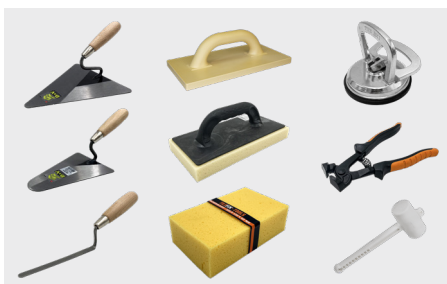

## KOMPLET

VARE NR.	DB	VARE INFO
166700	1938021	Murerlæringsæt - Komplet

## EKSTRA

- Man kan købe sættet **uden fliseskærer**  
- Delene vil blive leveret i værktøjskasse
- Man kan købe sættet **uden værktøjskasse + fliseskærer**  
- Delene vil blive leveret i papkasse

VARE NR.	DB	VARE INFO
166705	1938022	Murerlæringsæt - Uden fliseskærer
166710	1938023	Murerlæringsæt - Uden værktøjskasse + fliseskærer

## INFORMATION

- Komplet værktøjssæt til lærlinge på mureruddannelsen, der er udarbejdet i samarbejde med vores leverandør
- Værktøjssættet indeholder de vigtigste værktøjer der anvendes på mureruddannelsen