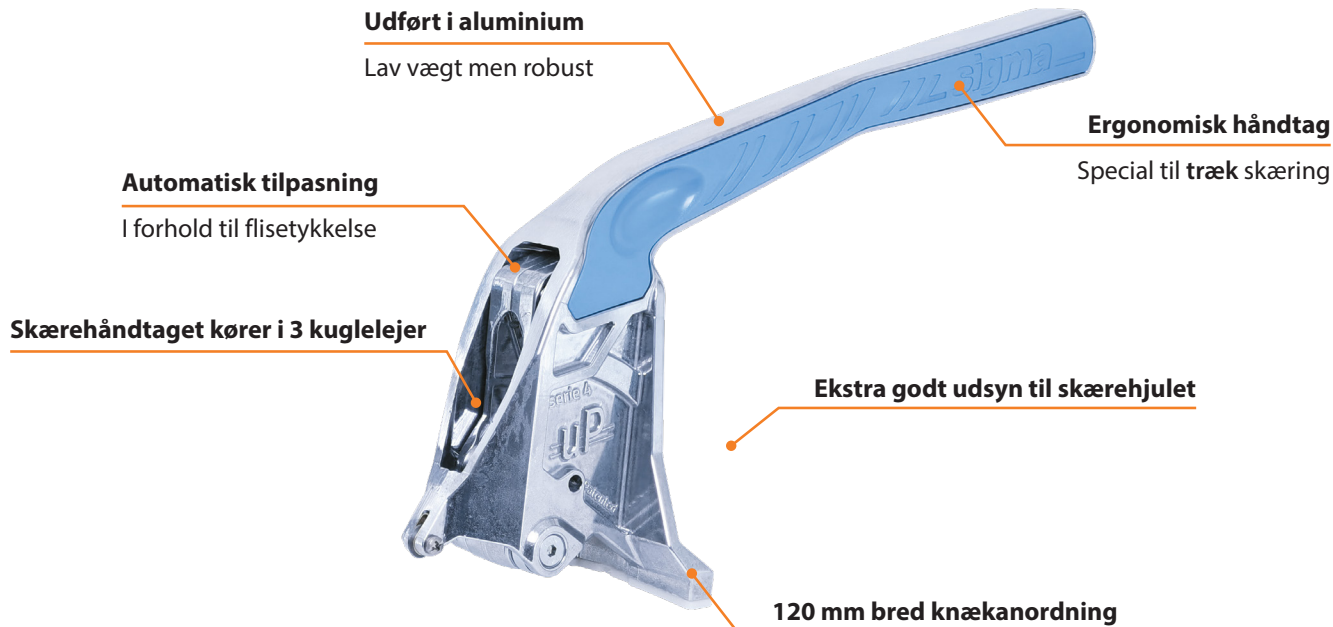

FLISESKÆRER SERIE 4 - 4CU

TRÆK HÅNDTAG

Varenr	Vare info	Passer til	DB	Billede
SI1091	Sigma Magnestisk måtte • Til skæring af mosaikker	Sigma Serie 4	2342911	
163170	Sigma Transporttaske f/ 95 cm fliseskærere • Ekskl. fliseskærere	Sigma Serie 3 + 4 Max 95 cm fliseskærere	2111765	
SI1090	Sigma Forlængerstykke • Til lineal • 50 cm	Sigma Serie 4	2342910	
SI1092	Sigma Skæreland • 26 cm lang	Sigma Serie 4	2342912	
SI1080	Sigma Skærehjul 14 U • Ø 12 mm	Sigma Serie 4 4BU, 4CU, 4DU	2342906