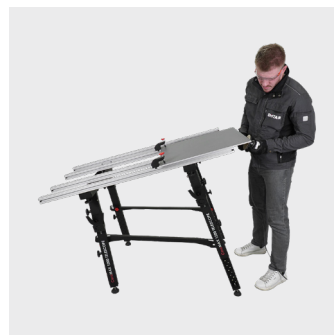

ANVENDELSE

- Til bedre arbejdsforhold med fliser og klinker
- Med teleskopben, så højden kan justeres fra 80 - 120 cm

INFORMATION

- Til professionel brug
- Til montering af støvskærm Slider 45 PRO, ved brug af yderligere beslag
- Konstrueret i aluminium
- Bordet er udstyret med stoplåse til at fastgøre flisen sikkert
- Magnetiske holdere på benene til opbevaring af værktøj
- Leveres inkl. 3x stoplåse

VARE NR.	DB	VARE INFO
107656	2392364	Arbejdsbord - CeraMax 1200 - Teleskop 2.0

TILBEHØR

TEKNISK DATA		
Dimensioner	Længde	130 cm
	Bredde	78 cm
	Højde	80 - 120 cm
Vægt		24 kg