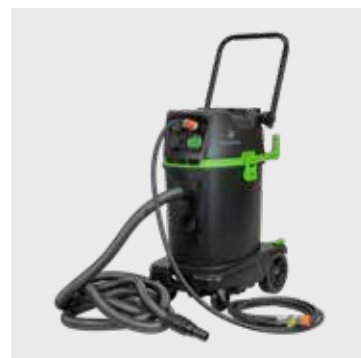

FLISEHULBOREMASKINE - SÆT - EFB 125 P + BST 125 V

VANDGENVINDINGS STØVSUGER

- Cirkulationssystem til suge- og vandgenvinding til vådboring
- Opsugning af boreslam og vand
- Vandgenvinding fra boreslam (genanvendelse)
- Der kræves ingen vandtilslutning på arbejdspladsen